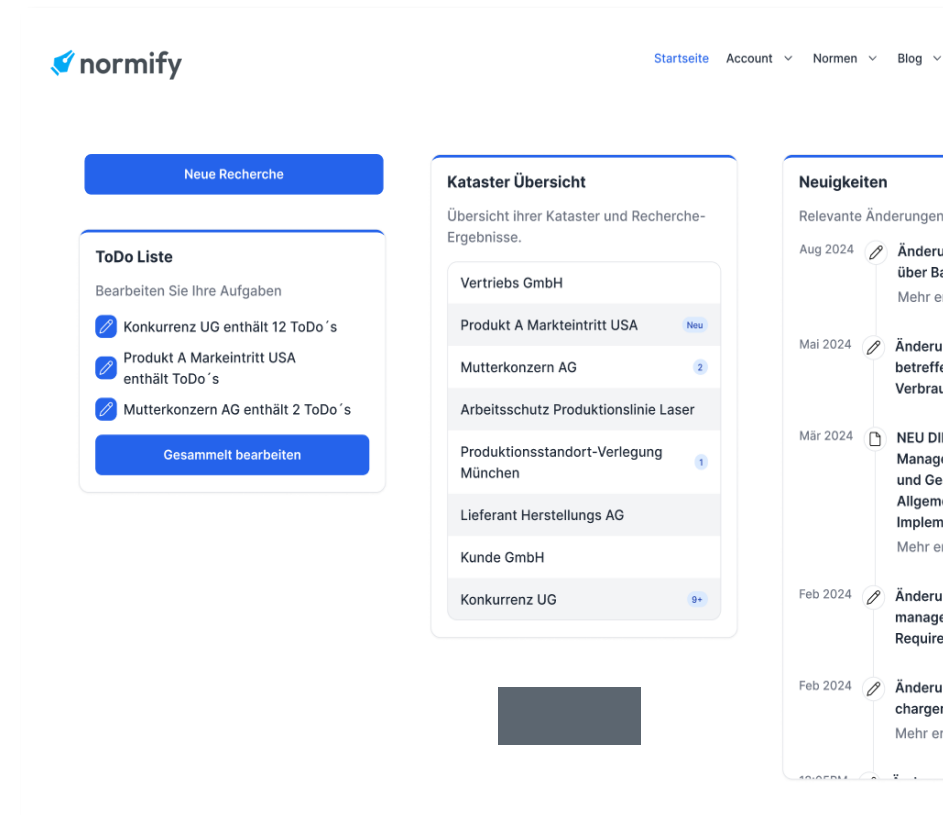

Output

- Personalisiertes Norm- & Rechtskataster
- Fristen & Änderungsvermerke
- To-Do Liste priorisiert in Abhängigkeit vom unternehmerischen Risiko

Bleibe auf dem Laufenden

Wie funktioniert?

Normify analysiert auf Basis öffentlicher Daten, wie z.B. Ihrer Homepage, Ihre Produkte, Prozesse, Unternehmensstandorte und Zielmärkte.

Neuigkeiten
Relevante Änderungen und News für Ihre Kataster

- Aug 2024 **Änderung EU Verordnung 2023/1542 über Batterien und Altbatterien**
Mehr erfahren
- Mai 2024 **Änderung EU Verordnung 1169/2011 betreffend die Information der Verbraucher über Lebensmittel**
- Mär 2024 **NEU DIN EN ISO 45002 Managementsysteme für Sicherheit und Gesundheit bei der Arbeit - Allgemeine Leitlinien für die Implementierung von ISO 45001**
Mehr erfahren
- Feb 2024 **Änderung ISO 50001 Energy management systems - Requirements with guidance for use**
- Feb 2024 **Änderung UL 1564 Industrial battery chargers**
Mehr erfahren

Was bietet die Webapp initial?

Features

- Chatbot-Recherchen
 - Firmen
 - Neue Produkte
 - Neue Märkte
 - Neue Standorte
- Kataster / Normen-Management
 - Erstellung, Verwaltung und Überwachung von Katastern und Recherchen
 - Manuelle Ergänzung bestehender Datenbanken
 - Ableitung und Verwaltung priorisierter Todos
 - Mitarbeiter-Zuweisung
 - Norm-Beschaffung
 - Änderungsmitteilungen
 - Automatisierte Aktualitätsprüfung
 - Geführte Abarbeitung (Sichtung, Beschaffung)