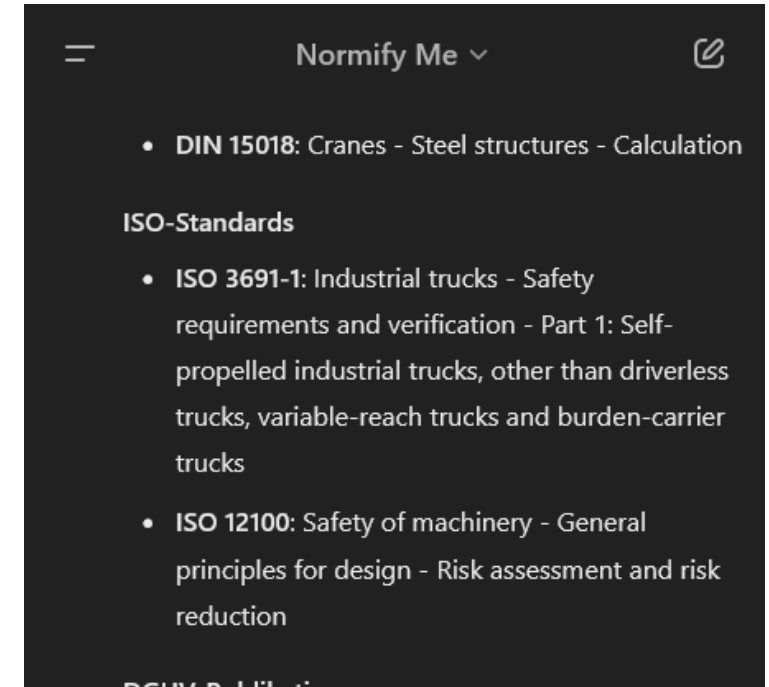

Output

- Personalisiertes Norm- & Rechtskataster
- Fristen & Änderungsvermerke
- To-Do Liste priorisiert in Abhängigkeit vom unternehmerischen Risiko

Bleibe auf dem Laufenden

Wie funktioniert?

Normify analysiert auf Basis öffentlicher Daten, wie z.B. Ihrer Homepage, Ihre Produkte, Prozesse, Unternehmensstandorte und Zielmärkte.

Normify leitet die für Ihr Unternehmen geltenden Gesetze und relevanten Normen ab.

Webapp

Kataster, Recherchen und Datenbanken

Änderungen

normify Startseite Account Normen Blog News **Neu** Carsten

Neue Recherche